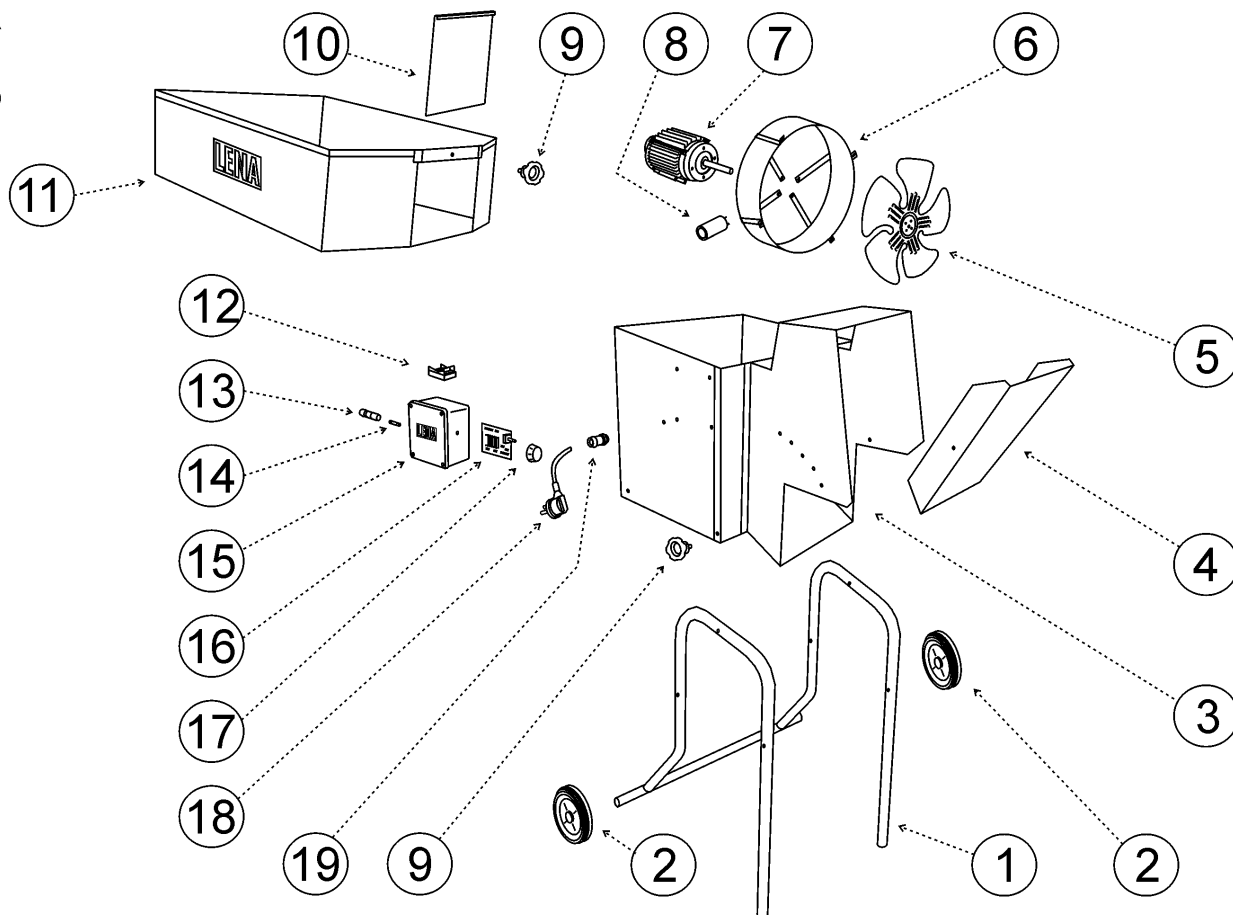

**LIMPADOR
LENA 56**

CÓDIGO 322000

© lena maquinas

N.Fig	Código	Designação	Quant.
1		CHASSI LIMPADOR 56	1,00
2	508352	RODA 170X40X20 BORRACHA	2,00
3		CORPO LIMPADOR 56	1,00
4		PRATO LIMPEZA	1,00
5	322006	VENTOINHA LIMPADOR LENA 56	1,00
6		PROTEÇÃO VENTOINHA	1,00
7	322005	MOTOR	1,00
8		CONDENSADOR	1,00
9	304512	CARRAPETA PLAST M8	1,00
10		REGISTO LIMPADOR	1,00
11		TABULEIRO LIMPADOR	1,00
12	286001	INTERRUPTOR ELECTRICO	1,00
13	353106	CAIXA DO FUSIVEL	1,00
14	353108	FUSIVEL 2A	1,00
15	353038	CAIXA ESTANQUE BRANCA	1,00
16	353107	PLACA REGULADOR VELOCIDADE	1,00
17	353043	BOTAO REGULADOR VELOCIDADE	1,00
18	280037	FICHA ELECTRICA	1,00
19	353109	BUCIN FIO ELETRICO 9MM	1,00